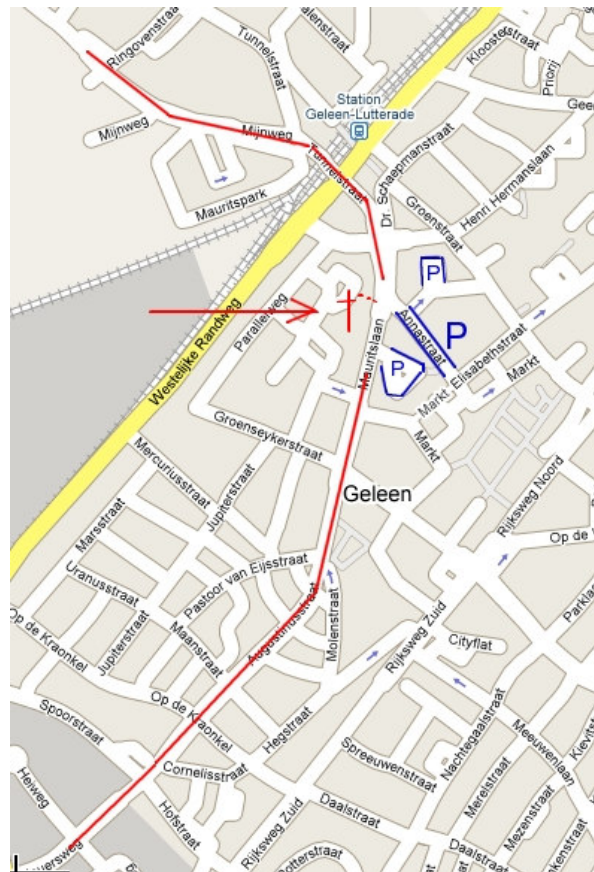

## Locatie

Ontmoetingskerk, Emmaplein 50, 6161 SB Geleen, tel. 046-4757724.  
De kerk is vanaf het ANWB tankstation aan de Mauritslaan via een voetpad bereikbaar.

## Met de trein

Treinstation Geleen-Lutterade. De Ontmoetingskerk ligt op 5 minuten loopafstand. Zie kaartje.

### Vanuit het noorden:

Vanaf de A2: Neem de afslag Urmond. Volg dan de richting Geleen.  
Volg de op de kaart aangegeven route naar Geleen-Centrum tot na de spoortunnel.  
Bij de rotonde rechtdoor. Parkeren in de Annastraat (voor het ANWB tankstation links) of op de parkeerplaats van de Hema/C1000 op het Koningsplein (na het tankstation links).

### Vanuit het zuiden, oosten en westen:

Vanaf de A76: neem de afslag Geleen/Beek. Volg de richting Geleen.  
Volg de op de kaart aangegeven route: vanaf de afslag: 1<sup>e</sup> verkeerslicht links, volgende verkeerslicht rechts, weg volgen tot na weer een verkeerslicht. Parkeren op de parkeerplaats Hema/C1000 op het Koningsplein (rechts) of in de Annastraat (na het ANWB tankstation rechts).