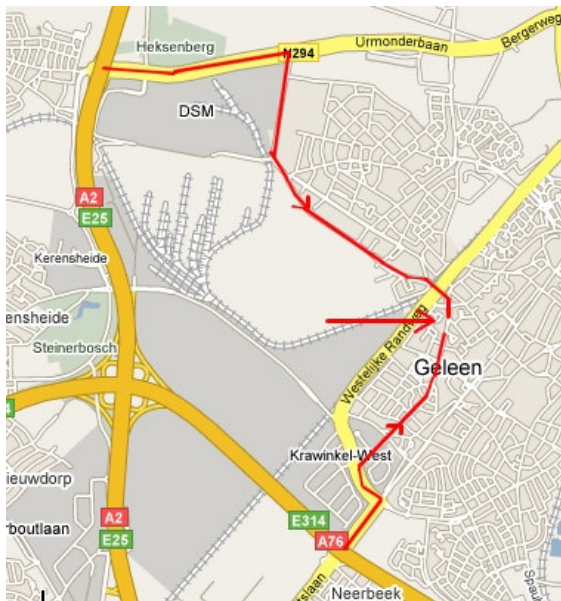

## Locatie

Ontmoetingskerk, Emmaplein 50, 6161 SB Geleen, tel. 046-4757724.  
De kerk is vanaf het ANWB tankstation aan de Mauritslaan via een voetpad bereikbaar.

## Met de trein

Treinstation Geleen-Lutterade. De Ontmoetingskerk ligt op 5 minuten loopafstand. Zie kaartje.

### Vanuit het noorden:

Vanaf de A2: Neem de afslag Urmond. Volg dan de richting Geleen.  
Volg de op de kaart aangegeven route naar Geleen-Centrum tot na de spoortunnel.  
Bij de rotonde rechtdoor. Parkeren in de Annastraat (voor het ANWB tankstation links) of op de parkeerplaats van de Hema/C1000 op het Koningsplein (na het tankstation links).

### Vanuit het zuiden, oosten en westen:

Vanaf de A76: neem de afslag Geleen/Beek. Volg de richting Geleen.  
Volg de op de kaart aangegeven route: vanaf de afslag: 1<sup>e</sup> verkeerslicht links, volgende verkeerslicht rechts, weg volgen tot na weer een verkeerslicht. Parkeren op de parkeerplaats Hema/C1000 op het Koningsplein (rechts) of in de Annastraat (na het ANWB tankstation rechts).